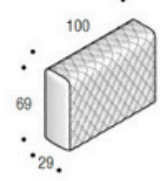

Reef Diamond

-  goose feather
piuma d'oca
gänsefedern
-  polyurethane foam
poliuretano espanso
polyurethanschaum
-  wood
legno
holz

Reef Diamond

Armrest cm 100
Bracciolo cm 100
Armlehne cm 100

Armrest cm 158
Bracciolo cm 158
Armlehne cm 158

Pouf cm 71x100
Pouf cm 71x100
Hocker cm 71x100

Backrest cm 71
Schienale cm 71
Rückenlehne cm 71

Backrest cm 100
Schienale cm 100
Rückenlehne cm 100

Pouf cm 71x71
Pouf cm 71x71
Hocker cm 71x71

Armrest cm 129
Bracciolo cm 129
Armlehne cm 129

Backrest cm 129
Schienale cm 129
Rückenlehne cm 129

Pouf cm 71x129
Pouf cm 71x129
Hocker cm 71x129

 0,2  18  ..

 0,3  23  ..

 0,4  28  ..

Reef Diamond

Central element cm 129
Centrale cm 129
 Zentralelement cm 129

Reef Diamond

Bench cm 129x171 for right armrest
Panchetta cm 129x171 per bracciolo destro
 Bank cm 129x171 für rechter Armlehne

m³ 1,6 kg 73 ml --

Corner element cm 167x129 right (also available left)
Angolo cm 167x129 destro (disponibile anche sinistro)
 Eckelement cm 167x129 rechts (links auch erhältlich)