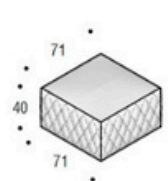

Pouf cm 71x100
Pouf cm 71x100
Hocker cm 71x100

Backrest cm 71
Schienale cm 71
Rückenlehne cm 71

Backrest cm 100
Schienale cm 100
Rückenlehne cm 100

Pouf cm 71x71
Pouf cm 71x71
Hocker cm 71x71

Armrest cm 129
Bracciolo cm 129
Armlehne cm 129

Backrest cm 129
Schienale cm 129
Rückenlehne cm 129

Pouf cm 71x129
Pouf cm 71x129
Hocker cm 71x129

 0,2  18  ..

 0,3  23  ..

 0,4  28  ..

Reef Diamond

Central element cm 129
Centrale cm 129
 Zentralelement cm 129

Central element cm 100 maxi
Centrale cm 100 maxi
 Zentralelement cm 100 maxi

Central element cm 200
Centrale cm 200
 Zentralelement cm 200

Central element cm 129 maxi
Centrale cm 129 maxi
 Zentralelement cm 129 maxi

Reef Diamond

Bench cm 129x171 for right armrest
Panchetta cm 129x171 per bracciolo destro
 Bank cm 129x171 für rechter Armlehne

m³ 1,6 kg 73 ml --

Corner element cm 167x129 right (also available left)
Angolo cm 167x129 destro (disponibile anche sinistro)
 Eckelement cm 167x129 rechts (links auch erhältlich)