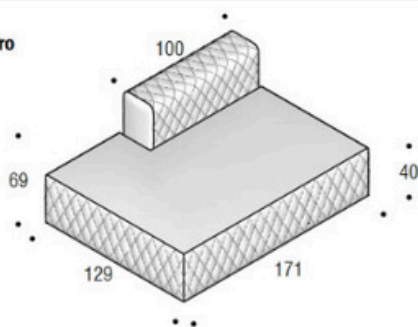

Bench cm 100x171 for left armrest
Panchetta cm 100x171 per bracciolo sinistro
 Bank cm 100x171 für linke Armlehne

Bench cm 100x171 for right armrest
Panchetta cm 100x171 per bracciolo destro
 Bank cm 100x171 für rechter Armlehne

m³ 1,3 kg 55 ml --

Pentagon cm 170 right
Pentagono cm 170 destro
 Fünfeck cm 170 rechts

Bench cm 129x171 for left armrest
Panchetta cm 129x171 per bracciolo sinistro
 Bank cm 129x171 für linke Armlehne

m³ 1,6 kg 73 ml --

Reef Diamond

Bench cm 129x171 for right armrest
Panchetta cm 129x171 per bracciolo destro
 Bank cm 129x171 für rechter Armlehne

m³ 1,6 kg 73 ml --

Corner element cm 167x129 right (also available left)
Angolo cm 167x129 destro (disponibile anche sinistro)
 Eckelement cm 167x129 rechts (links auch erhältlich)