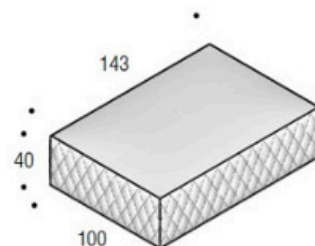

Backrest cm 129
Schienale cm 129
Rückenlehne cm 129

Pouf cm 71x129
Pouf cm 71x129
Hocker cm 71x129

 0,2  18  ..

 0,3  23  ..

 0,4  28  ..

Reef Diamond

Central element cm 129
Centrale cm 129
 Zentralelement cm 129

m³ 1,2 kg 76 ml --

Central element cm 71 maxi
Centrale cm 71 maxi
 Zentralelement cm 71 maxi

Central element cm 129 extralarge
Centrale cm 129 extralarge
 Zentralelement cm extralarge

m³ 1,2 kg 70 ml --

Reef Diamond

Pouf cm 71x200
Pouf cm 71x200
 Hocker cm 71x200

m³ 0,6 kg 44 ml --

Pouf cm 100x143
Pouf cm 100x143
 Hocker cm 100x143

Pouf cm 100x100
Pouf cm 100x100
 Hocker cm 100x100

Central element cm 71
Centrale cm 71
 Zentralelement cm 71

Pouf cm 100x129
Pouf cm 100x129
 Hocker cm 100x129

Central element cm 100
Centrale cm 100
 Zentralelement cm 100

Reef Diamond

Endunit cm 172
Isola cm 172
 Endgerät cm 172

m³ 0,9 kg 55 ml --

Pentagon cm 170 left
Pentagono cm 170 sinistro
 Fünfeck cm 170 links