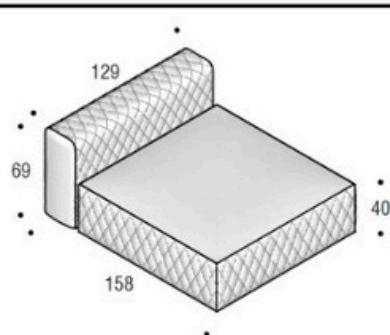

Backrest cm 129
Schienale cm 129
Rückenlehne cm 129

Pouf cm 71x129
Pouf cm 71x129
Hocker cm 71x129

 0,2  18  ..

 0,3  23  ..

 0,4  28  ..

Reef Diamond

Central element cm 129
Centrale cm 129
 Zentralelement cm 129

Central element cm 100 maxi
Centrale cm 100 maxi
 Zentralelement cm 100 maxi

Central element cm 200
Centrale cm 200
 Zentralelement cm 200

Central element cm 129 maxi
Centrale cm 129 maxi
 Zentralelement cm 129 maxi

m³ 1,2 kg 76 ml --

Central element cm 71 maxi
Centrale cm 71 maxi
 Zentralelement cm 71 maxi

Central element cm 129 extralarge
Centrale cm 129 extralarge
 Zentralelement cm extralarge

m³ 1,2 kg 70 ml --

Reef Diamond