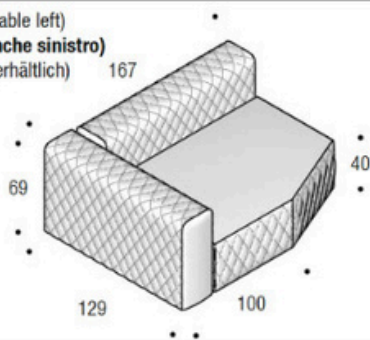

Pouf cm 100x129
Pouf cm 100x129
 Hocker cm 100x129

Central element cm 100
Centrale cm 100
 Zentralelement cm 100

Reef Diamond

Endunit cm 172
Isola cm 172
 Endgerät cm 172

m³ 0,9 kg 55 ml --

Pentagon cm 170 left
Pentagono cm 170 sinistro
 Fünfeck cm 170 links

Bench cm 100x171 for left armrest
Panchetta cm 100x171 per bracciolo sinistro
 Bank cm 100x171 für linke Armlehne

Bench cm 100x171 for right armrest
Panchetta cm 100x171 per bracciolo destro
 Bank cm 100x171 für rechter Armlehne

m³ 1,3 kg 55 ml --

Pentagon cm 170 right
Pentagono cm 170 destro
 Fünfeck cm 170 rechts

Bench cm 129x171 for left armrest
Panchetta cm 129x171 per bracciolo sinistro
 Bank cm 129x171 für linke Armlehne

m³ 1,6 kg 73 ml --

Reef Diamond

Bench cm 129x171 for right armrest
Panchetta cm 129x171 per bracciolo destro
 Bank cm 129x171 für rechter Armlehne

m³ 1,6 kg 73 ml --

Corner element cm 167x129 right (also available left)
Angolo cm 167x129 destro (disponibile anche sinistro)
 Eckelement cm 167x129 rechts (links auch erhältlich)