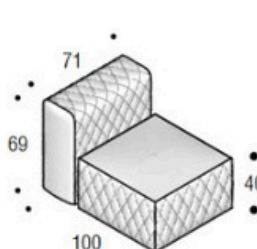

Backrest cm 129
Schienale cm 129
Rückenlehne cm 129

Pouf cm 71x129
Pouf cm 71x129
Hocker cm 71x129

 0,2  18  ..

 0,3  23  ..

 0,4  28  ..

Reef Diamond

Central element cm 129
Centrale cm 129
 Zentralelement cm 129

Pouf cm 71x200
Pouf cm 71x200
 Hocker cm 71x200

m³ 0,6 kg 44 ml --

Pouf cm 100x143
Pouf cm 100x143
 Hocker cm 100x143

Pouf cm 100x100
Pouf cm 100x100
 Hocker cm 100x100

Central element cm 71
Centrale cm 71
 Zentralelement cm 71

Pouf cm 100x129
Pouf cm 100x129
 Hocker cm 100x129

Central element cm 100
Centrale cm 100
 Zentralelement cm 100

Reef Diamond

Endunit cm 172
Isola cm 172
 Endgerät cm 172

m³ 0,9 kg 55 ml --

Pentagon cm 170 left
Pentagono cm 170 sinistro
 Fünfeck cm 170 links

Bench cm 100x171 for left armrest
Panchetta cm 100x171 per bracciolo sinistro
 Bank cm 100x171 für linke Armlehne

Bench cm 100x171 for right armrest
Panchetta cm 100x171 per bracciolo destro
 Bank cm 100x171 für rechter Armlehne