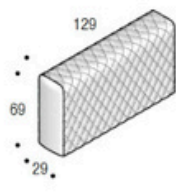

Pouf cm 71x100
Pouf cm 71x100
Hocker cm 71x100

Backrest cm 71
Schienale cm 71
Rückenlehne cm 71

Backrest cm 100
Schienale cm 100
Rückenlehne cm 100

Pouf cm 71x71
Pouf cm 71x71
Hocker cm 71x71

Armrest cm 129
Bracciolo cm 129
Armlehne cm 129

Backrest cm 129
Schienale cm 129
Rückenlehne cm 129

Pouf cm 71x129
Pouf cm 71x129
Hocker cm 71x129

 0,2  18  ..

 0,3  23  ..

 0,4  28  ..

Reef Diamond

Central element cm 129
Centrale cm 129
 Zentralelement cm 129

Central element cm 100 maxi
Centrale cm 100 maxi
 Zentralelement cm 100 maxi

Central element cm 200
Centrale cm 200
 Zentralelement cm 200

Central element cm 129 maxi
Centrale cm 129 maxi
 Zentralelement cm 129 maxi

Reef Diamond

Bench cm 129x171 for right armrest
Panchetta cm 129x171 per bracciolo destro
 Bank cm 129x171 für rechter Armlehne

m³ 1,6 kg 73 ml --

Corner element cm 167x129 right (also available left)
Angolo cm 167x129 destro (disponibile anche sinistro)
 Eckelement cm 167x129 rechts (links auch erhältlich)