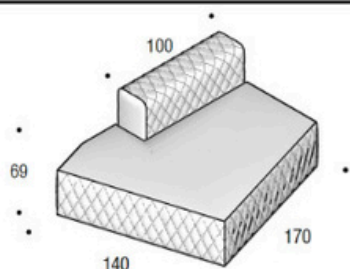

Pouf cm 100x129
Pouf cm 100x129
 Hocker cm 100x129

Central element cm 100
Centrale cm 100
 Zentralelement cm 100

Reef Diamond

Endunit cm 172
Isola cm 172
 Endgerät cm 172

m³ 0,9 kg 55 ml --

Pentagon cm 170 left
Pentagono cm 170 sinistro
 Fünfeck cm 170 links

Bench cm 100x171 for left armrest
Panchetta cm 100x171 per bracciolo sinistro
 Bank cm 100x171 für linke Armlehne

Bench cm 100x171 for right armrest
Panchetta cm 100x171 per bracciolo destro
 Bank cm 100x171 für rechter Armlehne

m³ 1,3 kg 55 ml --

Pentagon cm 170 right
Pentagono cm 170 destro
 Fünfeck cm 170 rechts

Bench cm 129x171 for left armrest
Panchetta cm 129x171 per bracciolo sinistro
 Bank cm 129x171 für linke Armlehne

m³ 1,6 kg 73 ml --