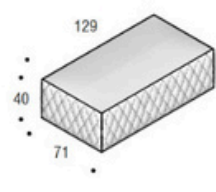

Reef Diamond

-  goose feather
piuma d'oca
gänsefedern
-  polyurethane foam
poliuretano espanso
polyurethanschaum
-  wood
legno
holz

Reef Diamond

Armrest cm 100
Bracciolo cm 100
Armlehne cm 100

Armrest cm 158
Bracciolo cm 158
Armlehne cm 158

Pouf cm 71x100
Pouf cm 71x100
Hocker cm 71x100

Backrest cm 71
Schienale cm 71
Rückenlehne cm 71

Backrest cm 100
Schienale cm 100
Rückenlehne cm 100

Pouf cm 71x71
Pouf cm 71x71
Hocker cm 71x71

Armrest cm 129
Bracciolo cm 129
Armlehne cm 129

Backrest cm 129
Schienale cm 129
Rückenlehne cm 129

Pouf cm 71x129
Pouf cm 71x129
Hocker cm 71x129

 0,2  18  ..

 0,3  23  ..

 0,4  28  ..

Reef Diamond

Central element cm 129
Centrale cm 129
 Zentralelement cm 129

Reef Diamond

Bench cm 129x171 for right armrest
Panchetta cm 129x171 per bracciolo destro
 Bank cm 129x171 für rechter Armlehne

m³ 1,6 kg 73 ml --

Corner element cm 167x129 right (also available left)
Angolo cm 167x129 destro (disponibile anche sinistro)
 Eckelement cm 167x129 rechts (links auch erhältlich)