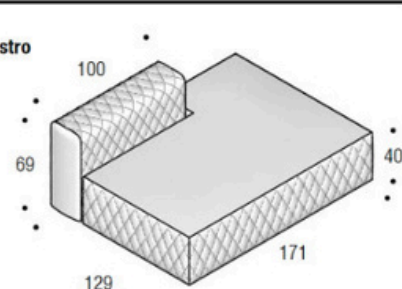

Pouf cm 100x129
Pouf cm 100x129
 Hocker cm 100x129

Central element cm 100
Centrale cm 100
 Zentralelement cm 100

Reef Diamond

Endunit cm 172
Isola cm 172
 Endgerät cm 172

m³ 0,9 kg 55 ml --

Pentagon cm 170 left
Pentagono cm 170 sinistro
 Fünfeck cm 170 links

Bench cm 100x171 for left armrest
Panchetta cm 100x171 per bracciolo sinistro
 Bank cm 100x171 für linke Armlehne

Bench cm 100x171 for right armrest
Panchetta cm 100x171 per bracciolo destro
 Bank cm 100x171 für rechter Armlehne

m³ 1,3 kg 55 ml --

Pentagon cm 170 right
Pentagono cm 170 destro
 Fünfeck cm 170 rechts

Bench cm 129x171 for left armrest
Panchetta cm 129x171 per bracciolo sinistro
 Bank cm 129x171 für linke Armlehne

m³ 1,6 kg 73 ml --

Reef Diamond

Bench cm 129x171 for right armrest
Panchetta cm 129x171 per bracciolo destro
 Bank cm 129x171 für rechter Armlehne

m³ 1,6 kg 73 ml --

Corner element cm 167x129 right (also available left)
Angolo cm 167x129 destro (disponibile anche sinistro)
 Eckelement cm 167x129 rechts (links auch erhältlich)