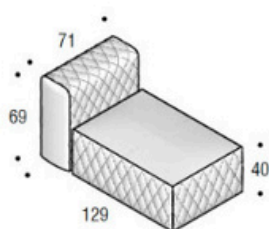

Pouf cm 71x100
Pouf cm 71x100
Hocker cm 71x100

Backrest cm 71
Schienale cm 71
Rückenlehne cm 71

Backrest cm 100
Schienale cm 100
Rückenlehne cm 100

Pouf cm 71x71
Pouf cm 71x71
Hocker cm 71x71

Armrest cm 129
Bracciolo cm 129
Armlehne cm 129

Backrest cm 129
Schienale cm 129
Rückenlehne cm 129

Pouf cm 71x129
Pouf cm 71x129
Hocker cm 71x129

 0,2  18  ..

 0,3  23  ..

 0,4  28  ..

Reef Diamond

Central element cm 129
Centrale cm 129
 Zentralelement cm 129

Central element cm 100 maxi
Centrale cm 100 maxi
 Zentralelement cm 100 maxi

Central element cm 200
Centrale cm 200
 Zentralelement cm 200

Central element cm 129 maxi
Centrale cm 129 maxi
 Zentralelement cm 129 maxi

m³ 1,2 kg 76 ml --

Central element cm 71 maxi
Centrale cm 71 maxi
 Zentralelement cm 71 maxi

Central element cm 129 extralarge
Centrale cm 129 extralarge
 Zentralelement cm extralarge

m³ 1,2 kg 70 ml --

Reef Diamond