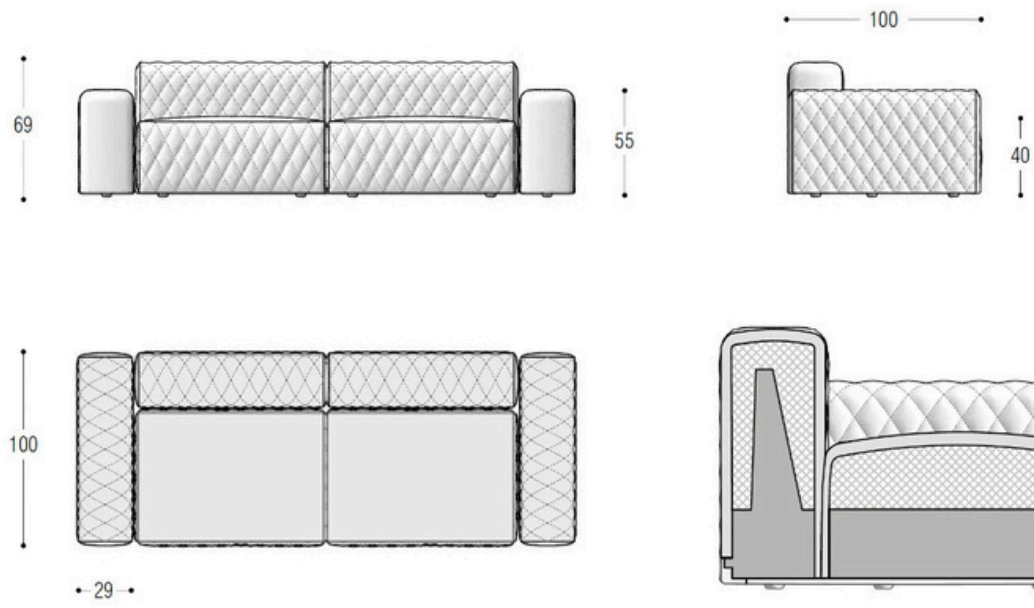

Reef Diamond

-  goose feather
piuma d'oca
gänsefedern
-  polyurethane foam
poliuretano espanso
polyurethanschaum
-  wood
legno
holz

Reef Diamond

Armrest cm 100
Bracciolo cm 100
Armlehne cm 100

Armrest cm 158
Bracciolo cm 158
Armlehne cm 158

Pouf cm 71x100
Pouf cm 71x100
Hocker cm 71x100

Backrest cm 71
Schienale cm 71
Rückenlehne cm 71

Backrest cm 100
Schienale cm 100
Rückenlehne cm 100

Pouf cm 71x71
Pouf cm 71x71
Hocker cm 71x71

Armrest cm 129
Bracciolo cm 129
Armlehne cm 129

Backrest cm 129
Schienale cm 129
Rückenlehne cm 129

Pouf cm 71x129
Pouf cm 71x129
Hocker cm 71x129

 0,2  18  ..

 0,3  23  ..

 0,4  28  ..

Reef Diamond

Central element cm 129
Centrale cm 129
 Zentralelement cm 129

Pouf cm 100x129
Pouf cm 100x129
 Hocker cm 100x129

Central element cm 100
Centrale cm 100
 Zentralelement cm 100

Reef Diamond

Endunit cm 172
Isola cm 172
 Endgerät cm 172

m³ 0,9 kg 55 ml --

Pentagon cm 170 left
Pentagono cm 170 sinistro
 Fünfeck cm 170 links