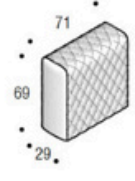

Reef Diamond

-  goose feather
piuma d'oca
gänsefedern
-  polyurethane foam
poliuretano espanso
polyurethanschaum
-  wood
legno
holz

Reef Diamond

Armrest cm 100
Bracciolo cm 100
Armlehne cm 100

Armrest cm 158
Bracciolo cm 158
Armlehne cm 158

Pouf cm 71x100
Pouf cm 71x100
Hocker cm 71x100

Backrest cm 71
Schienale cm 71
Rückenlehne cm 71

Backrest cm 100
Schienale cm 100
Rückenlehne cm 100

Pouf cm 71x71
Pouf cm 71x71
Hocker cm 71x71

Armrest cm 129
Bracciolo cm 129
Armlehne cm 129

Backrest cm 129
Schienale cm 129
Rückenlehne cm 129

Pouf cm 71x129
Pouf cm 71x129
Hocker cm 71x129

 0,2  18  ..

 0,3  23  ..

 0,4  28  ..

Reef Diamond

Central element cm 129
Centrale cm 129
 Zentralelement cm 129

Reef Diamond

Bench cm 129x171 for right armrest
Panchetta cm 129x171 per bracciolo destro
 Bank cm 129x171 für rechter Armlehne

m³ 1,6 kg 73 ml --

Corner element cm 167x129 right (also available left)
Angolo cm 167x129 destro (disponibile anche sinistro)
 Eckelement cm 167x129 rechts (links auch erhältlich)