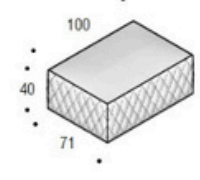

Reef Diamond

-  goose feather
piuma d'oca
gänsefedern
-  polyurethane foam
poliuretano espanso
polyurethanschaum
-  wood
legno
holz

Reef Diamond

Armrest cm 100
Bracciolo cm 100
Armlehne cm 100

Armrest cm 158
Bracciolo cm 158
Armlehne cm 158

Pouf cm 71x100
Pouf cm 71x100
Hocker cm 71x100

Backrest cm 71
Schienale cm 71
Rückenlehne cm 71

Backrest cm 100
Schienale cm 100
Rückenlehne cm 100

Pouf cm 71x71
Pouf cm 71x71
Hocker cm 71x71

Armrest cm 129
Bracciolo cm 129
Armlehne cm 129

Backrest cm 129
Schienale cm 129
Rückenlehne cm 129

Pouf cm 71x129
Pouf cm 71x129
Hocker cm 71x129

 0,2  18  ..

 0,3  23  ..

 0,4  28  ..

Reef Diamond

Central element cm 129
Centrale cm 129
 Zentralelement cm 129

Reef Diamond

Bench cm 129x171 for right armrest
Panchetta cm 129x171 per bracciolo destro
 Bank cm 129x171 für rechter Armlehne

m³ 1,6 kg 73 ml --

Corner element cm 167x129 right (also available left)
Angolo cm 167x129 destro (disponibile anche sinistro)
 Eckelement cm 167x129 rechts (links auch erhältlich)