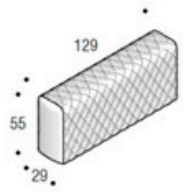

Pouf cm 71x100
Pouf cm 71x100
Hocker cm 71x100

Backrest cm 71
Schienale cm 71
Rückenlehne cm 71

Backrest cm 100
Schienale cm 100
Rückenlehne cm 100

Pouf cm 71x71
Pouf cm 71x71
Hocker cm 71x71

Armrest cm 129
Bracciolo cm 129
Armlehne cm 129

Backrest cm 129
Schienale cm 129
Rückenlehne cm 129

Pouf cm 71x129
Pouf cm 71x129
Hocker cm 71x129

 0,2  18  ..

 0,3  23  ..

 0,4  28  ..

Reef Diamond

Central element cm 129
Centrale cm 129
 Zentralelement cm 129

Central element cm 100 maxi
Centrale cm 100 maxi
 Zentralelement cm 100 maxi

Central element cm 200
Centrale cm 200
 Zentralelement cm 200

Central element cm 129 maxi
Centrale cm 129 maxi
 Zentralelement cm 129 maxi

Reef Diamond

Bench cm 129x171 for right armrest
Panchetta cm 129x171 per bracciolo destro
 Bank cm 129x171 für rechter Armlehne

m³ 1,6 kg 73 ml --

Corner element cm 167x129 right (also available left)
Angolo cm 167x129 destro (disponibile anche sinistro)
 Eckelement cm 167x129 rechts (links auch erhältlich)