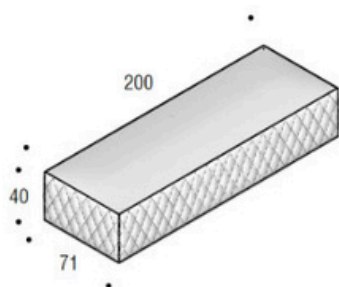

Reef Diamond

Pouf cm 71x200
Pouf cm 71x200
Hocker cm 71x200