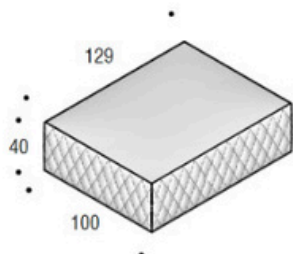

Pouf cm 71x200
Pouf cm 71x200
 Hocker cm 71x200

m³ 0,6 kg 44 ml --

Pouf cm 100x143
Pouf cm 100x143
 Hocker cm 100x143

Pouf cm 100x100
Pouf cm 100x100
 Hocker cm 100x100

Central element cm 71
Centrale cm 71
 Zentralelement cm 71

Pouf cm 100x129
Pouf cm 100x129
 Hocker cm 100x129

Central element cm 100
Centrale cm 100
 Zentralelement cm 100

Reef Diamond

Endunit cm 172
Isola cm 172
 Endgerät cm 172

m³ 0,9 kg 55 ml --

Pentagon cm 170 left
Pentagono cm 170 sinistro
 Fünfeck cm 170 links