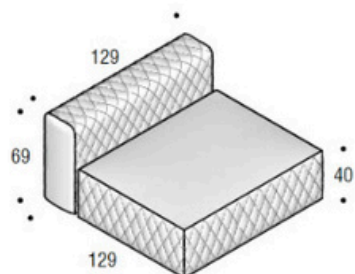

Pouf cm 71x100
Pouf cm 71x100
Hocker cm 71x100

Backrest cm 71
Schienale cm 71
Rückenlehne cm 71

Backrest cm 100
Schienale cm 100
Rückenlehne cm 100

Pouf cm 71x71
Pouf cm 71x71
Hocker cm 71x71

Armrest cm 129
Bracciolo cm 129
Armlehne cm 129

Backrest cm 129
Schienale cm 129
Rückenlehne cm 129

Pouf cm 71x129
Pouf cm 71x129
Hocker cm 71x129

 0,2  18  ..

 0,3  23  ..

 0,4  28  ..

Reef Diamond

Central element cm 129
Centrale cm 129
 Zentralelement cm 129

Central element cm 100 maxi
Centrale cm 100 maxi
 Zentralelement cm 100 maxi

Central element cm 200
Centrale cm 200
 Zentralelement cm 200

Central element cm 129 maxi
Centrale cm 129 maxi
 Zentralelement cm 129 maxi

Reef Diamond

Bench cm 129x171 for right armrest
Panchetta cm 129x171 per bracciolo destro
 Bank cm 129x171 für rechter Armlehne

m³ 1,6 kg 73 ml --

Corner element cm 167x129 right (also available left)
Angolo cm 167x129 destro (disponibile anche sinistro)
 Eckelement cm 167x129 rechts (links auch erhältlich)