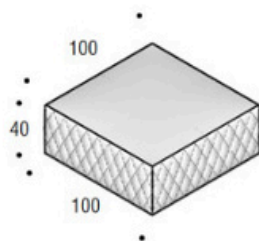

Pouf cm 71x200
Pouf cm 71x200
 Hocker cm 71x200

m³ 0,6 kg 44 ml --

Pouf cm 100x143
Pouf cm 100x143
 Hocker cm 100x143

Pouf cm 100x100
Pouf cm 100x100
 Hocker cm 100x100

Central element cm 71
Centrale cm 71
 Zentralelement cm 71

Pouf cm 100x129
Pouf cm 100x129
 Hocker cm 100x129

Central element cm 100
Centrale cm 100
 Zentralelement cm 100

Reef Diamond

Endunit cm 172
Isola cm 172
 Endgerät cm 172

m³ 0,9 kg 55 ml --

Pentagon cm 170 left
Pentagono cm 170 sinistro
 Fünfeck cm 170 links