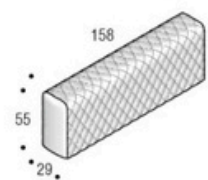

Reef Diamond

-  goose feather
piuma d'oca
gänsefedern
-  polyurethane foam
poliuretano espanso
polyurethanschaum
-  wood
legno
holz

Reef Diamond

Armrest cm 100
Bracciolo cm 100
Armlehne cm 100

Armrest cm 158
Bracciolo cm 158
Armlehne cm 158

Pouf cm 71x100
Pouf cm 71x100
Hocker cm 71x100

Backrest cm 71
Schienale cm 71
Rückenlehne cm 71

Backrest cm 100
Schienale cm 100
Rückenlehne cm 100

Pouf cm 71x71
Pouf cm 71x71
Hocker cm 71x71

Armrest cm 129
Bracciolo cm 129
Armlehne cm 129

Backrest cm 129
Schienale cm 129
Rückenlehne cm 129

Pouf cm 71x129
Pouf cm 71x129
Hocker cm 71x129

 0,2  18  ..

 0,3  23  ..

 0,4  28  ..

Reef Diamond

Central element cm 129
Centrale cm 129
 Zentralelement cm 129

Reef Diamond

Bench cm 129x171 for right armrest
Panchetta cm 129x171 per bracciolo destro
 Bank cm 129x171 für rechter Armlehne

m³ 1,6 kg 73 ml --

Corner element cm 167x129 right (also available left)
Angolo cm 167x129 destro (disponibile anche sinistro)
 Eckelement cm 167x129 rechts (links auch erhältlich)