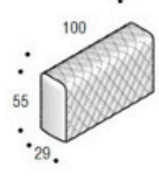

Reef Diamond

-  goose feather
piuma d'oca
gänsefedern
-  polyurethane foam
poliuretano espanso
polyurethanschaum
-  wood
legno
holz

Reef Diamond

Armrest cm 100
Bracciolo cm 100
Armlehne cm 100

Armrest cm 158
Bracciolo cm 158
Armlehne cm 158

Pouf cm 71x100
Pouf cm 71x100
Hocker cm 71x100

Backrest cm 71
Schienale cm 71
Rückenlehne cm 71

Backrest cm 100
Schienale cm 100
Rückenlehne cm 100

Pouf cm 71x71
Pouf cm 71x71
Hocker cm 71x71

Armrest cm 129
Bracciolo cm 129
Armlehne cm 129

Backrest cm 129
Schienale cm 129
Rückenlehne cm 129

Pouf cm 71x129
Pouf cm 71x129
Hocker cm 71x129

 0,2  18  ..

 0,3  23  ..

 0,4  28  ..

Reef Diamond

Central element cm 129
Centrale cm 129
 Zentralelement cm 129

Reef Diamond

Bench cm 129x171 for right armrest
Panchetta cm 129x171 per bracciolo destro
 Bank cm 129x171 für rechter Armlehne

m³ 1,6 kg 73 ml --

Corner element cm 167x129 right (also available left)
Angolo cm 167x129 destro (disponibile anche sinistro)
 Eckelement cm 167x129 rechts (links auch erhältlich)