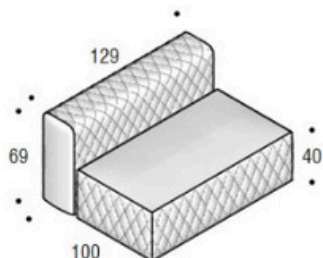

Pouf cm 71x100
Pouf cm 71x100
Hocker cm 71x100

Backrest cm 71
Schienale cm 71
Rückenlehne cm 71

Backrest cm 100
Schienale cm 100
Rückenlehne cm 100

Pouf cm 71x71
Pouf cm 71x71
Hocker cm 71x71

Armrest cm 129
Bracciolo cm 129
Armlehne cm 129

Backrest cm 129
Schienale cm 129
Rückenlehne cm 129

Pouf cm 71x129
Pouf cm 71x129
Hocker cm 71x129

 0,2  18  ..

 0,3  23  ..

 0,4  28  ..

Reef Diamond

Central element cm 129
Centrale cm 129
 Zentralelement cm 129

Central element cm 100 maxi
Centrale cm 100 maxi
 Zentralelement cm 100 maxi

Central element cm 200
Centrale cm 200
 Zentralelement cm 200

Central element cm 129 maxi
Centrale cm 129 maxi
 Zentralelement cm 129 maxi

Reef Diamond

Bench cm 129x171 for right armrest
Panchetta cm 129x171 per bracciolo destro
 Bank cm 129x171 für rechter Armlehne

m³ 1,6 kg 73 ml --

Corner element cm 167x129 right (also available left)
Angolo cm 167x129 destro (disponibile anche sinistro)
 Eckelement cm 167x129 rechts (links auch erhältlich)