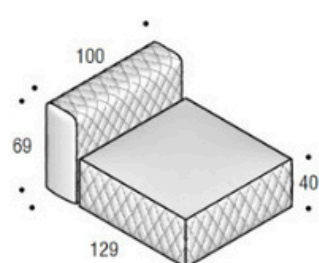

Pouf cm 71x100
Pouf cm 71x100
Hocker cm 71x100

Backrest cm 71
Schienale cm 71
Rückenlehne cm 71

Backrest cm 100
Schienale cm 100
Rückenlehne cm 100

Pouf cm 71x71
Pouf cm 71x71
Hocker cm 71x71

Armrest cm 129
Bracciolo cm 129
Armlehne cm 129

Backrest cm 129
Schienale cm 129
Rückenlehne cm 129

Pouf cm 71x129
Pouf cm 71x129
Hocker cm 71x129

 0,2  18  ..

 0,3  23  ..

 0,4  28  ..

Reef Diamond

Central element cm 129
Centrale cm 129
 Zentralelement cm 129

Central element cm 100 maxi
Centrale cm 100 maxi
 Zentralelement cm 100 maxi

Central element cm 200
Centrale cm 200
 Zentralelement cm 200

Central element cm 129 maxi
Centrale cm 129 maxi
 Zentralelement cm 129 maxi

Reef Diamond

Bench cm 129x171 for right armrest
Panchetta cm 129x171 per bracciolo destro
 Bank cm 129x171 für rechter Armlehne

m³ 1,6 kg 73 ml --

Corner element cm 167x129 right (also available left)
Angolo cm 167x129 destro (disponibile anche sinistro)
 Eckelement cm 167x129 rechts (links auch erhältlich)